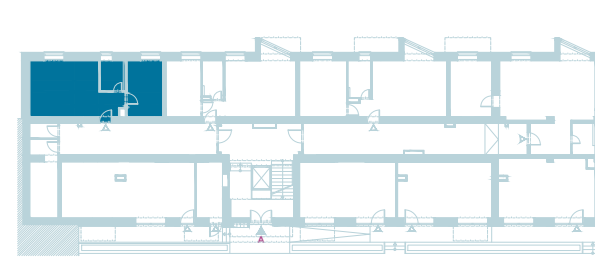

s c h é m a p ô d o r y s u 1 . N P
/ s c h e m e o f t h e f i r s t f l o o r

vīgroup

Dorastenecká 46, 831 07 Bratislava
www.vigroup.sk