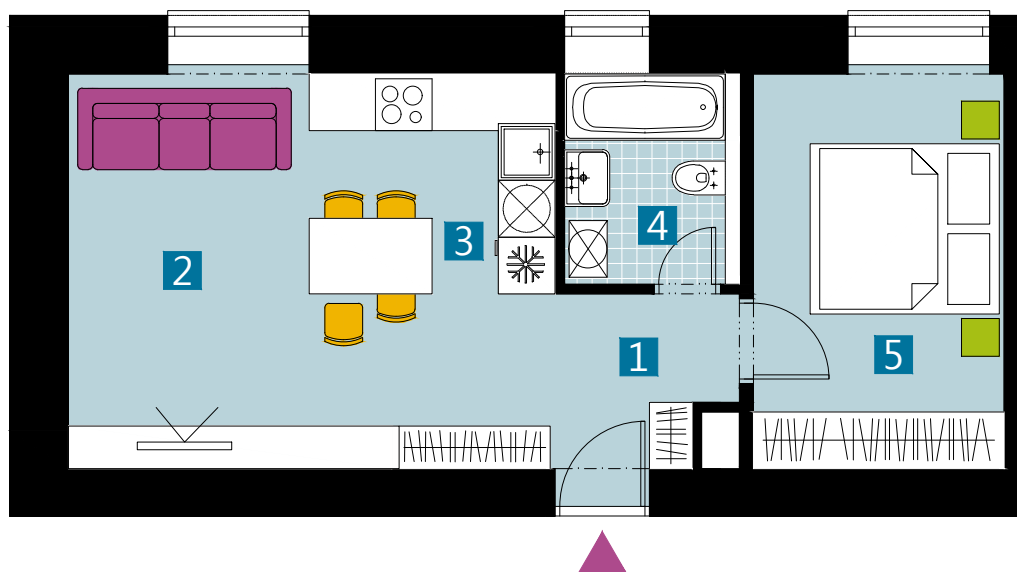

KUBIK

BYTOVÝ DOM

0 1 2 3 4 5 M 1:80

I pôdorys je spracovaný na marketingové účely I zariadenie predmety a ich rozmiestnenie má len ilustračný charakter
I floor plan is processed for marketing purposes I furniture and its placement is only for illustration

APARTMÁN A1U / APARTMENT A1U

2 izbový apartmán / 2 rooms apartment

1. vstupná predsieň / lobby	0 3 , 7 2 m ²
2. obývacia izba / living room	1 4 , 1 4 m ²
3. kuchyňa / kitchen	0 7 , 5 2 m ²
4. kúpeľňa / bathroom	0 4 , 1 1 m ²
5. izba / room	1 1 , 3 5 m ²

CELKOVÁ PLOCHA / TOTAL **40,84 m²**

s c h é m a p ô d o r y s u 1 . N P
/ s c h e m e o f t h e f i r s t f l o o r

vīgroup

Dorastenecká 46, 831 07 Bratislava
www.vigroup.sk